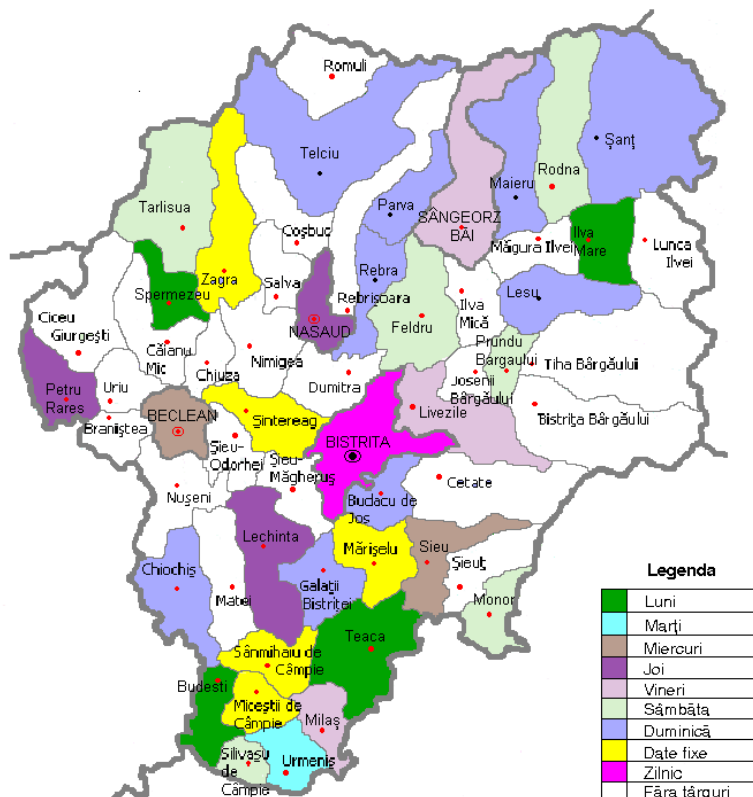

## CALENDARUL PIEȚELOR, TÂRGURILOR ȘI OBOARELOR DIN JUDEȚUL BISTRIȚA-NĂȘAUD PE ANUL 2012

Nr. crt.	LOCALITATEA	PIAȚA	TÂRGURI ȘI OBOARE
1.	BISTRIȚA	ZILNIC: Piețele DECEBAL, INDEPENDENȚEI NORD CALEA MOLDOVEI	VIIȘOARA - A DOUA DUMINICĂ DIN LUNĂ (târg de animale-organizat de com. Șieu –Odorhei)
2.	BECLEAN	MIERCURI	25 I, 22 II, 21 III, 18 IV, 23 V, 20 VI, 11 VII, 22 VIII, 12 IX, 10 X, 21 XI, 12 XII
3.	NĂȘAUD	JOI	ÎN FIECARE ZI DE JOI
4.	SÂNGEORZ-BĂI	VINERI	ÎN FIECARE ZI DE VINERI
5.	BUDACU DE JOS JELNA	-	ÎN PRIMA ZI DE DUMINICĂ A FIECĂREI LUNI A TREIA DUMINICĂ A FIECĂREI LUNI
6.	BUDEȘTI	LUNI	9 I, 9 IV, 9 VII, 9 X
7.	CHIOCHIȘ	-	ULTIMA ZI DE DUMINICĂ A FIECĂREI LUNI
8.	FELDRU	MARȚI	ÎN FIECARE ZI DE MARȚI
9.	GALAȚII BISTRIȚEI HERINA	-	ULTIMA DUMINICĂ A FIECĂREI LUNI- Dealul Hagău
10.	ILVA MARE	LUNI	ÎN FIECARE ZI DE LUNI
11.	ILVA MICĂ	MIERCURI	-
12.	JOSENI BĂRGĂULUI MIJLOCENII BĂRGĂULUI	VINERI	-
13.	LECHINȚA	JOI	PRIMA ZI DE JOI DIN LUNĂ și 20-21 IX
14.	LEȘU	DUMINICĂ	-
15.	LIVEZILE	-	ÎN FIECARE ZI DE DUMINICĂ
16.	MAIERU	DUMINICĂ	-
17.	MAGURA ILVEI	DUMINICĂ	-
18.	MICEȘTII DE CÂMPIE	-	ÎN DATA DE 5 A FIECĂREI LUNI
19.	MONOR	SÂMBĂTĂ	11 III, 21 V, 25 IX
20.	MILAȘ	VINERI	PRIMA ZI DE VINERI DIN TRIMESTRU
21.	PARVA	DUMINICĂ	-
22.	PRUNDU BĂRGĂULUI	SÂMBĂTĂ	ÎN FIECARE ZI DE SÂMBĂTĂ
23.	REBRA	DUMINICĂ	-
24.	RODNA	SÂMBĂTĂ	ÎN FIECARE ZI DE SÂMBĂTĂ
25.	SÂNMIIHAU DE CÂMPIE	-	ÎN DATA DE 25 ALE FIECĂREI LUNI și 15 XII
26.	SPERMEZEU	LUNI	19 V, 9 IX
27.	ȘANȚ	DUMINICĂ	-
28.	ȘIEU	MIERCURI	PRIMA ZI DE MIERCURI DIN LUNĂ
29.	TELCIU	DUMINICĂ	-
30.	TEACA	LUNI	30 I, 1 II, 29 IV, 1 V, 25 VI, 27 VI, 3 XI, 5 XII
31.	TÂRLIȘUA	SÂMBĂTĂ	23IV, 21V, 24VI, 20VII, 14IX, 6XII
32.	URMENIȘ	LUNI	ÎN FIECARE ZI DE LUNI DIN LUNĂ
33.	ZAGRA	-	21 V , 26 X

**PRȘEDINTE,**  
**Liviu Mihai Rusu**